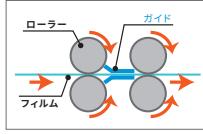

開閉式サポートトレイ
コンパクトに収納できます

ウォーム
アップ時間
約60秒

対応フィルム
75~150μm

GLMA3401JF-2B

¥51,000(税別)のところ

特別
価格 **¥35,000**

(税込¥38,500)

巻き込みのストレスをなくしスムーズな作業が実現!

ジャムフリー A3400JF

A3
対応

ローラー
本数
4本

巻き込み防止機能付き
スムーズな作業が実現

着脱可能なサポートトレイ

ウォーム
アップ時間
約120秒

対応フィルム
100μm

GLMA3400JF-2W