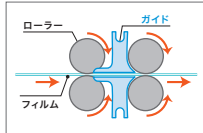

特別
価格 **¥56,000**

(税込¥61,600)

巻き込みによるよれや波打ちも起こりづらい最新構造!

フィルム絡り防止構造
実用新案取得

ジャムフリー A3401JF

A3
対応

ローラー
本数
4本

巻き込み防止機能付き
スムーズな作業が実現

開閉式サポートトレイ
コンパクトに収納できます

ウォーム
アップ時間
約60秒

対応フィルム
75~150μm

GLMA3401JF-2B

¥51,000(税別)のところ

特別
価格 **¥35,000**

(税込¥38,500)

巻き込みのストレスをなくしスムーズな作業が実現!